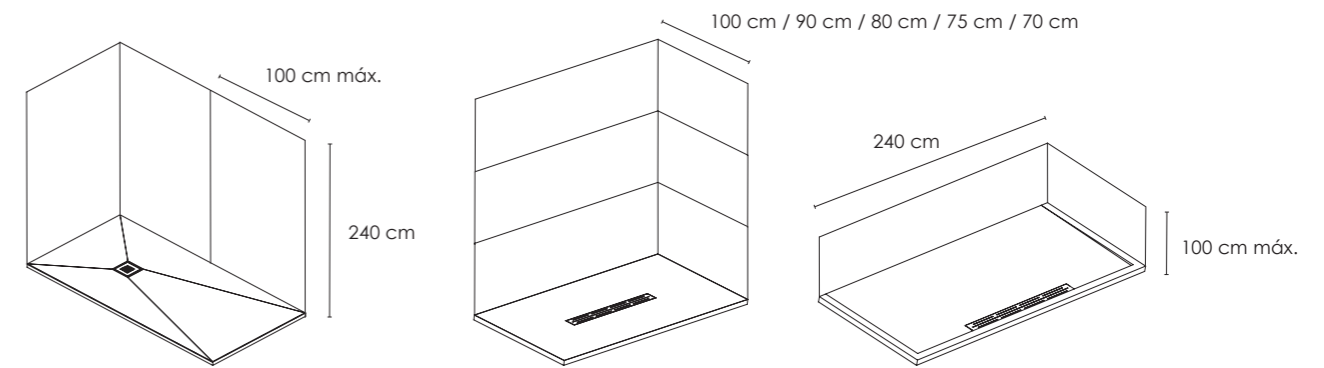

PANEL REVESTIMIENTO CON TEXTURA A MEDIDA

MEDIDA	TEXTURAS	70	75	80	90	100
100 cm (0,7 cm)	Pizarra, Flameado y Liso	116	126	134	150	167
110 cm (0,7 cm)	Pizarra, Flameado y Liso	129	138	147	166	183
120 cm (0,7 cm)	Pizarra, Flameado y Liso	140	150	161	180	200
130 cm (0,7 cm)	Pizarra, Flameado y Liso	152	163	173	196	217
140 cm (0,7 cm)	Pizarra, Flameado y Liso	164	175	186	210	234
150 cm (0,7 cm)	Pizarra, Flameado y Liso	176	189	200	226	250
160 cm (0,7 cm)	Pizarra, Flameado y Liso	186	200	213	240	267
170 cm (0,7 cm)	Pizarra, Flameado y Liso	199	212	227	255	283
180 cm (0,7 cm)	Pizarra, Flameado y Liso	210	225	240	270	301
190 cm (0,7 cm)	Pizarra, Flameado y Liso	222	238	253	286	317
200 cm (1 cm)	Pizarra, Flameado y Liso	234	250	267	301	334
210 cm (1 cm)	Flameado y Liso	246	263	280	316	350
220 cm (1 cm)	Flameado y Liso	257	276	294	331	367
230 cm (1 cm)	Flameado y Liso	269	288	307	346	384
240 cm (1 cm)	Flameado y Liso	280	301	320	360	401