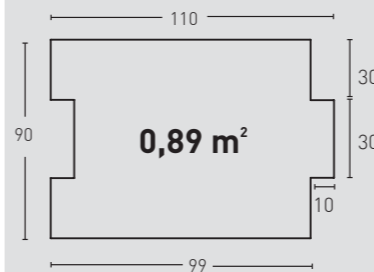

12
Blanco Arena /
Sandy White

13
Blanco Italia /
Italia White

MEDIDAS / MEASUREMENTS

Las medidas pueden variar +/-1cm / Measurements may vary +/-1cm

Classic MAMPOSTERÍA REGULAR

PRODUCTO PRODUCT	COD.	DESCRIPCIÓN DESCRIPTION	KG	CUBO	PR	€/unidad
PR	11 11-E	Panel M. Regular Marrón Arena Ángulo M. Regular Marrón Arena	PR: 6-7 kg PR: 2-3 kg	PR: 4 un PR: 4 un	PR: 48 un PR: 60 un	78€ 56,3€