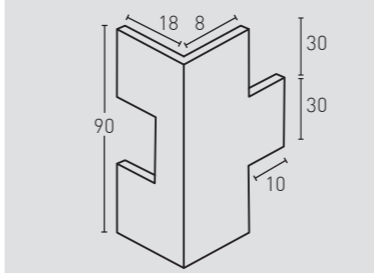

12
Blanco Arena /
Sandy White

13
Blanco Italia /
Italia White

MEDIDAS / MEASUREMENTS

Las medidas pueden variar +/-1cm / Measurements may vary +/-1cm

Classic MAMPOSTERÍA REGULAR

PRODUCTO PRODUCT	COD.	DESCRIPCIÓN DESCRIPTION	KG	CUBO	PR	€/unidad
PR	11 11-E	Panel M. Regular Marrón Arena Ángulo M. Regular Marrón Arena	PR: 6-7 kg PR: 2-3 kg	PR: 4 un PR: 4 un	PR: 48 un PR: 60 un	78€ 56,3€