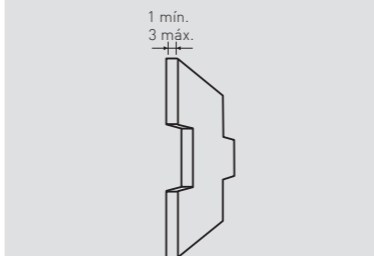

12
Blanco Arena /
Sandy White

13
Blanco Italia /
Italia White

MEDIDAS / MEASUREMENTS

Las medidas pueden variar +/-1cm / Measurements may vary +/-1cm

Classic MAMPOSTERÍA REGULAR

PRODUCTO PRODUCT	COD.	DESCRIPCIÓN DESCRIPTION	KG	CUBO	PR	€/unidad
PR	11 11-E	Panel M. Regular Marrón Arena Ángulo M. Regular Marrón Arena	PR: 6-7 kg PR: 2-3 kg	PR: 4 un PR: 4 un	PR: 48 un PR: 60 un	78€ 56,3€