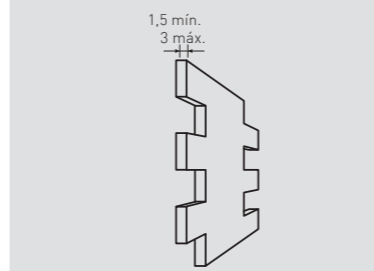

MEDIDAS / MEASUREMENTS

Las medidas pueden variar +/-1cm. / Measurements may vary +/-1cm

Classic SILLAREJOS

PRODUCTO / PRODUCT	COD.	DESCRIPCIÓN / DESCRIPTION	KG	Box	PR
PR	28 28-E	Panel Sillarejos Blanco Italia Ángulo Sillarejos Blanco Italia	PR: 6-7 kg PR: 2 kg	PR: 4 un PR: 4 un	78€ 56,3€