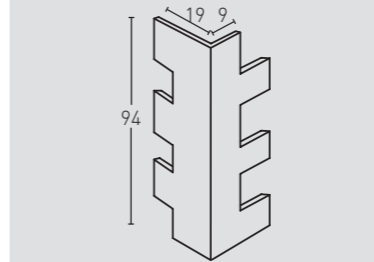

MEDIDAS / MEASUREMENTS

Las medidas pueden variar +/-1cm. / Measurements may vary +/-1cm

Classic SILLAREJOS

PRODUCTO / PRODUCT	COD.	DESCRIPCIÓN / DESCRIPTION	KG	Box	PR
PR	28 28-E	Panel Sillarejos Blanco Italia Ángulo Sillarejos Blanco Italia	PR: 6-7 kg PR: 2 kg	PR: 4 un PR: 4 un	78€ 56,3€