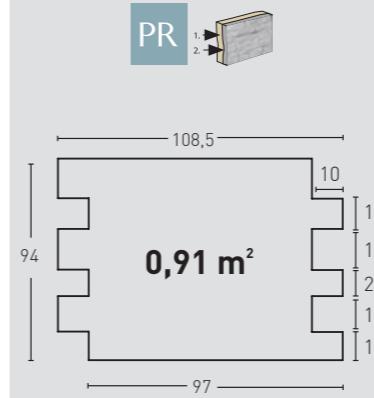

MEDIDAS / MEASUREMENTS

Las medidas pueden variar +/-1cm. / Measurements may vary +/-1cm

Classic SILLAREJOS

PRODUCTO / PRODUCT	COD.	DESCRIPCIÓN / DESCRIPTION	KG	Box	PR
PR	28 28-E	Panel Sillarejos Blanco Italia Ángulo Sillarejos Blanco Italia	PR: 6-7 kg PR: 2 kg	PR: 4 un PR: 4 un	78€ 56,3€