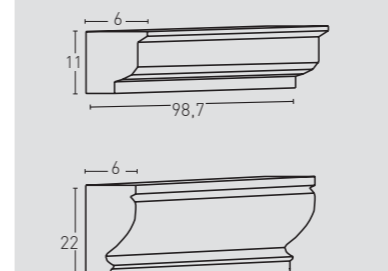

Ibérico / Iberian

MEDIDAS / MEASUREMENTS

Las medidas pueden variar +/-1cm. / Measurements may vary +/-1cm

Classic LASTRA

PRODUCTO / PRODUCT	COD.	DESCRIPCIÓN / DESCRIPTION	KG			PR
PR	75	Panel Lastra Ibérico	PR: 6-7 kg	PR: 4 un	PR: 48 un	78€
	IMPR-07	Moldura Lastra Ibérico	PR: 1-2 kg	PR: 1 un	PR: 100 un	37,4€
	IMPR-09	Moldura Lastra Ibérico	PR: 2-3 kg	PR: 1 un	PR: 100 un	45,8€