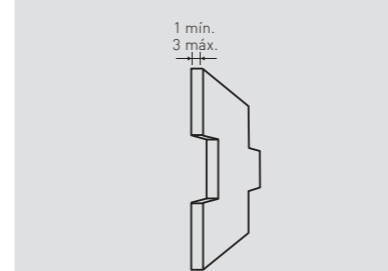

Ibérico / Iberian

MEDIDAS / MEASUREMENTS

Las medidas pueden variar +/-1cm. / Measurements may vary +/-1cm

Classic LASTRA

PRODUCTO / PRODUCT	COD.	DESCRIPCIÓN / DESCRIPTION	KG			PR
PR	75	Panel Lastra Ibérico	PR: 6-7 kg	PR: 4 un	PR: 48 un	78€
	IMPR-07	Moldura Lastra Ibérico	PR: 1-2 kg	PR: 1 un	PR: 100 un	37,4€
	IMPR-09	Moldura Lastra Ibérico	PR: 2-3 kg	PR: 1 un	PR: 100 un	45,8€