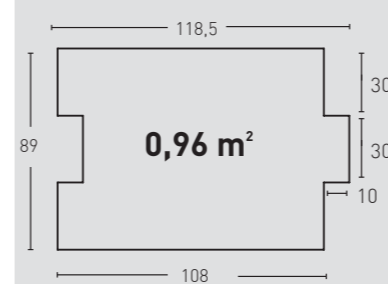

Ibérico / Iberian

MEDIDAS / MEASUREMENTS

Las medidas pueden variar +/-1cm. / Measurements may vary +/-1cm

Classic LASTRA

PRODUCTO / PRODUCT	COD.	DESCRIPCIÓN / DESCRIPTION	KG			PR
PR	75	Panel Lastra Ibérico	PR: 6-7 kg	PR: 4 un	PR: 48 un	78€
	IMPR-07	Moldura Lastra Ibérico	PR: 1-2 kg	PR: 1 un	PR: 100 un	37,4€
	IMPR-09	Moldura Lastra Ibérico	PR: 2-3 kg	PR: 1 un	PR: 100 un	45,8€