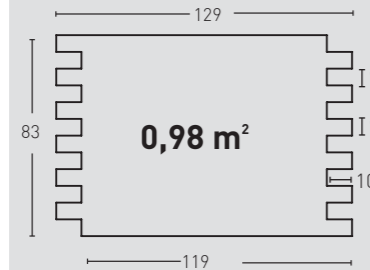

### MEDIDAS / MEASUREMENTS

PRODUCTO / PRODUCT	COD.	DESCRIPCIÓN / DESCRIPTION	KG			PR	€/unidad
PR	34	Panel Baztán Blanco Italia	PR: 8-9 kg	PR: 2 un	PR: 24 un		78€
	34-E	Ángulo Baztán Blanco Italia	PR: 3-4 kg	PR: 2 un	PR: 30 un		56,3€