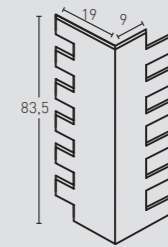

### MEDIDAS / MEASUREMENTS

PRODUCTO / PRODUCT	COD.	DESCRIPCIÓN / DESCRIPTION	KG			PR	€/unidad
PR	34	Panel Baztán Blanco Italia	PR: 8-9 kg	PR: 2 un	PR: 24 un		78€
	34-E	Ángulo Baztán Blanco Italia	PR: 3-4 kg	PR: 2 un	PR: 30 un		56,3€