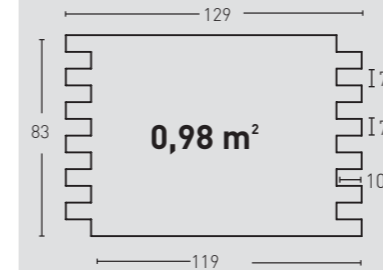

### MEDIDAS / MEASUREMENTS

PRODUCTO / PRODUCT	COD.	DESCRIPCIÓN / DESCRIPTION	KG			PR	€/unidad
PR	37	Panel Baztán Marrón Arena	PR: 8-9 kg	PR: 2 un	PR: 24 un		78€
	37-E	Ángulo Baztán Marrón Arena	PR: 3-4 kg	PR: 2 un	PR: 30 un		56,3€