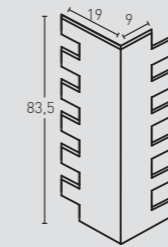

### MEDIDAS / MEASUREMENTS

PRODUCTO / PRODUCT	COD.	DESCRIPCIÓN / DESCRIPTION	KG			PR	€/unidad
PR	37	Panel Baztán Marrón Arena	PR: 8-9 kg	PR: 2 un	PR: 24 un		78€
	37-E	Ángulo Baztán Marrón Arena	PR: 3-4 kg	PR: 2 un	PR: 30 un		56,3€