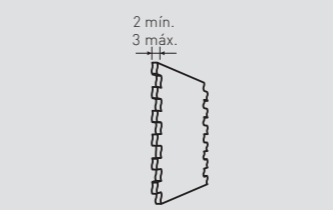

445
Blanco Italia / Italia White

MEDIDAS / MEASUREMENTS

PRODUCTO / PRODUCT	COD.	DESCRIPCIÓN / DESCRIPTION	KG	PR	HD
PR HD	443 443-E	Panel Piz. Alpes Marrón Arena Ángulo Piz. Alpes Marrón Arena	PR:8-9kg / HD:15-20kg PR: 3-4 kg	PR:3un / HD:25un PR: 3 un	PR:36un / HD:25un PR: 45 un
				€/unidad 78€ 56,3€	€/unidad 84,9€ consultar*