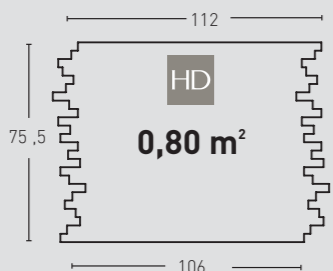

440
Blanco Arena / Sandy White

441
Marrón / Brown

442
Gris / Grey

443
Marrón Arena / Sandy Brown

444
Antracita / Anthracite

445
Blanco Italia / Italia White

MEDIDAS / MEASUREMENTS

PRODUCTO / PRODUCT	COD.	DESCRIPCIÓN / DESCRIPTION	KG	PR	HD
PR HD	440 440-E	Panel Pizarra Alpes Blanco Arena Áng. Pizarra Alpes Blanco Arena	PR:8-9kg / HD:15-20kg PR: 3-4 kg / HD: --	PR:3un / HD:25un PR:3un / HD: --	PR:36un / HD:25un PR:45un / HD: --
				€/unidad 78€ 56,3€	€/unidad 84,9€ consultar*