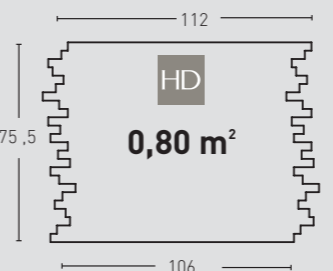

445
Blanco Italia / Italia White

MEDIDAS / MEASUREMENTS

PRODUCTO / PRODUCT	COD.	DESCRIPCIÓN / DESCRIPTION	KG	PR	HD
PR HD	443 443-E	Panel Piz. Alpes Marrón Arena Ángulo Piz. Alpes Marrón Arena	PR:8-9kg / HD:15-20kg PR: 3-4 kg	PR:3un / HD:25un PR: 3 un	PR:36un / HD:25un PR: 45 un
				€/unidad 78€ 56,3€	€/unidad 84,9€ consultar*