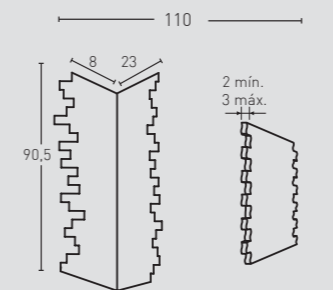

445
Blanco Italia / Italia White

MEDIDAS / MEASUREMENTS

PRODUCTO / PRODUCT	COD.	DESCRIPCIÓN / DESCRIPTION	KG	PR	HD
PR HD	443 443-E	Panel Piz. Alpes Marrón Arena Ángulo Piz. Alpes Marrón Arena	PR:8-9kg / HD:15-20kg PR: 3-4 kg	PR:3un / HD:25un PR: 3 un	PR:36un / HD:25un PR: 45 un
				€/unidad 78€ 56,3€	€/unidad 84,9€ consultar*