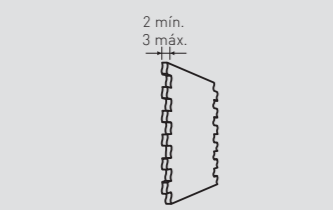

440
Blanco Arena / Sandy White

441
Marrón / Brown

442
Gris / Grey

443
Marrón Arena / Sandy Brown

444
Antracita / Anthracite

445
Blanco Italia / Italia White

MEDIDAS / MEASUREMENTS

PRODUCTO / PRODUCT	COD.	DESCRIPCIÓN / DESCRIPTION	KG	PR	HD
PR HD	440 440-E	Panel Pizarra Alpes Blanco Arena Áng. Pizarra Alpes Blanco Arena	PR:8-9kg / HD:15-20kg PR: 3-4 kg / HD: --	PR:3un / HD:25un PR:3un / HD: --	PR:36un / HD:25un PR:45un / HD: --
				€/unidad 78€ 56,3€	€/unidad 84,9€ consultar*