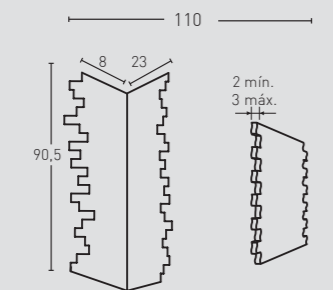

440
Blanco Arena / Sandy White

441
Marrón / Brown

442
Gris / Grey

443
Marrón Arena / Sandy Brown

444
Antracita / Anthracite

445
Blanco Italia / Italia White

MEDIDAS / MEASUREMENTS

PRODUCTO / PRODUCT	COD.	DESCRIPCIÓN / DESCRIPTION	KG	PR	HD
PR HD	440 440-E	Panel Pizarra Alpes Blanco Arena Áng. Pizarra Alpes Blanco Arena	PR:8-9kg / HD:15-20kg PR: 3-4 kg / HD: --	PR:3un / HD:25un PR:3un / HD: --	PR:36un / HD:25un PR:45un / HD: --
				€/unidad 78€ 56,3€	€/unidad 84,9€ consultar*