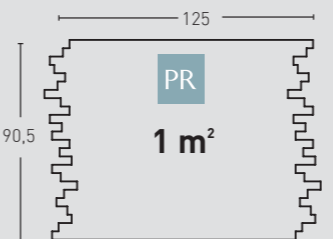

445
Blanco Italia / Italia White

MEDIDAS / MEASUREMENTS

PRODUCTO / PRODUCT	COD.	DESCRIPCIÓN / DESCRIPTION	KG	PR	HD
PR HD	443 443-E	Panel Piz. Alpes Marrón Arena Ángulo Piz. Alpes Marrón Arena	PR:8-9kg / HD:15-20kg PR: 3-4 kg	PR:3un / HD:25un PR: 3 un	PR:36un / HD:25un PR: 45 un
				€/unidad 78€ 56,3€	€/unidad 84,9€ consultar*