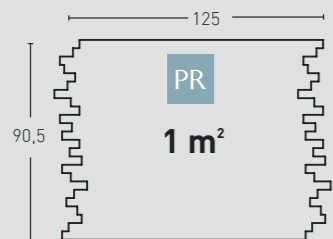

440
Blanco Arena / Sandy White

441
Marrón / Brown

442
Gris / Grey

443
Marrón Arena / Sandy Brown

444
Antracita / Anthracite

445
Blanco Italia / Italia White

MEDIDAS / MEASUREMENTS

PRODUCTO / PRODUCT	COD.	DESCRIPCIÓN / DESCRIPTION	KG	PR	HD
PR HD	440 440-E	Panel Pizarra Alpes Blanco Arena Áng. Pizarra Alpes Blanco Arena	PR:8-9kg / HD:15-20kg PR: 3-4 kg / HD: --	PR:3un / HD:25un PR:3un / HD: --	PR:36un / HD:25un PR:45un / HD: --
				€/unidad 78€ 56,3€	€/unidad 84,9€ consultar*