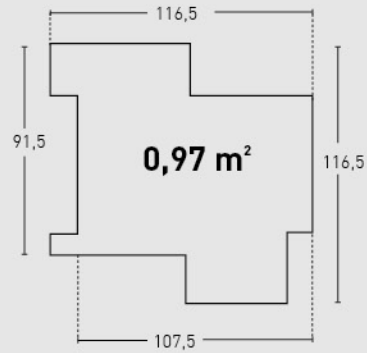

Cement VINTAGE

ACABADOS / FINISHES

940

Gris / Grey

MEDIDAS / MEASUREMENTS

PRODUCTO PRODUCT	COD.	DESCRIPCIÓN DESCRIPTION	KG			PR PURSTONE	€/unidad
	940	Panel Vintage Gris	PR: 6-7 kg	PR: 5 un	PR: 60 un	-	-
Complementos necesarios para la instalación / Necessary materials for installation				Rendimiento Aprox. / Average Usage		Precio / Price	
			☐ MSA-10 Masilla Juntas Beige	1 Cartucho 2 - 3 Paneles		-	
			☐ PTX-64 Pintura Cemento	1 Spray 8 - 10 Paneles		-	
Complementos opcionales para la instalación / Optional materials for installation				Rendimiento Aprox. / Average Usage		Precio / Price	
			☐ MSA-3 Masilla de Pegado	1 Cartucho 4 - 5 Paneles		-