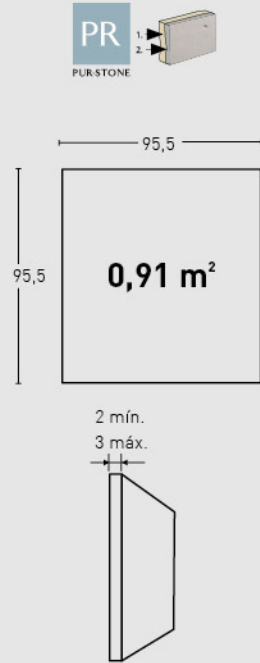

Cement ENCOFRADO

ACABADOS / FINISHES

MEDIDAS / MEASUREMENTS

PRODUCTO PRODUCT	COD.	DESCRIPCIÓN DESCRIPTION	KG			PR PURSTONE
PR PURSTONE	920	Panel Encofrado Gris	PR: 6-7 kg	PR: 5 un	PR: 60 un	€/unidad

Complementos necesarios para la instalación / Necessary materials for installation

Rendimiento Aprox. / Average Usage	Precio / Price
1 Cartucho 4 Paneles	-
1 Spray 10 Paneles	-

Complementos opcionales para la instalación / Optional materials for installation

Rendimiento Aprox. / Average Usage	Precio / Price
1 Cartucho 7 Paneles	-

PRODUCTO PRODUCT	COD.	DESCRIPCIÓN DESCRIPTION	KG			PR PURSTONE
PR PURSTONE	921	Panel Encofrado Óxido	PR: 6-7 kg	PR: 5 un	PR: 60 un	€/unidad

Complementos necesarios para la instalación / Necessary materials for installation

Rendimiento Aprox. / Average Usage	Precio / Price
1 Cartucho 4 Paneles	-
1 Pintura 10 Paneles	-
1 Bote 10 Paneles	-
1 Spray 10 Paneles	-

Complementos opcionales para la instalación / Optional materials for installation

Rendimiento Aprox. / Average Usage	Precio / Price
1 Cartucho 7 Paneles	-

PRODUCTO PRODUCT	COD.	DESCRIPCIÓN DESCRIPTION	KG			PR PURSTONE
PR PURSTONE	922	Panel Encofrado Antracita	PR: 6-7 kg	PR: 5 un	PR: 60 un	€/unidad

Complementos necesarios para la instalación / Necessary materials for installation

Rendimiento Aprox. / Average Usage	Precio / Price
1 Cartucho 4 Paneles	-
1 Spray 6 Paneles	-

Complementos opcionales para la instalación / Optional materials for installation

Rendimiento Aprox. / Average Usage	Precio / Price
1 Cartucho 7 Paneles	-