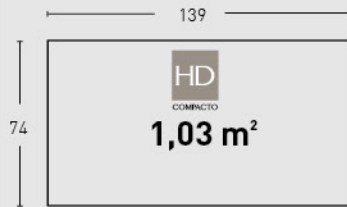

## MEDIDAS / MEASUREMENTS

PRODUCTO PRODUCT	COD.	DESCRIPCIÓN DESCRIPTION	KG			PR PURSTONE	HD COMPACTO
PR HD PURSTONE COMPACTO	325	Panel Hormigón Antracita	PR:5-6kg / HD:15-20kg	PR:6un / HD:25un	PR:72un / HD:25un	-	-
Complementos necesarios para la instalación / Necessary materials for installation						Rendimiento Aprox. / Average Usage	
 <ul style="list-style-type: none"> <li>● MSA-60 Masilla Juntas Antracita</li> <li>● PTX-19 Pintura Antracita</li> </ul>						1 Cartucho 4 Paneles	
						1 Spray 6 Paneles	
Complementos opcionales para la instalación / Optional materials for installation						Rendimiento Aprox. / Average Usage	
 <ul style="list-style-type: none"> <li>○ MSA-3 Masilla de Pegado</li> </ul>						1 Cartucho 7 Paneles	
						Precio / Price	