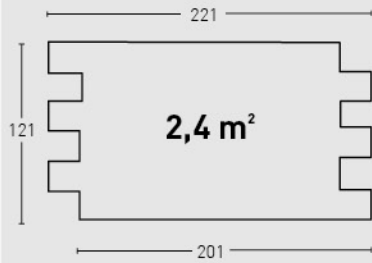

Cement BLOQUE

ACABADOS / FINISHES

MEDIDAS / MEASUREMENTS

2 mín.
2 máx.

PRODUCTO PRODUCT	COD.	DESCRIPCIÓN DESCRIPTION	KG			PR PURSTONE
PR PURSTONE	970	Panel Bloque Gris	PR: 14-16 kg	PR: --	PR: --	€/unidad -
Complementos necesarios para la instalación / Necessary materials for installation				Rendimiento Aprox. / Average Usage		Precio / Price
	● MSA-10 Masilla Juntas Beige		1 Cartucho 2 Paneles		-	
	● PTX-64 Pintura Cemento		1 Spray 3 Paneles		-	
Complementos opcionales para la instalación / Optional materials for installation				Rendimiento Aprox. / Average Usage		Precio / Price
	○ MSA-3 Masilla de Pegado		1 Cartucho 2 Paneles		-