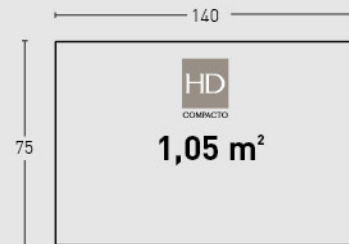

## MEDIDAS / MEASUREMENTS

2 mín.  
2 máx.

PRODUCTO PRODUCT	COD.	DESCRIPCIÓN DESCRIPTION	KG			PR PURSTONE	HD COMPACTO
PR HD PURSTONE COMPACTO	320	Panel Cemento Gris	PR:5-6kg / HD:15-20kg	PR:6un / HD:25un	PR:72un / HD:25un	-	-
Complementos necesarios para la instalación / Necessary materials for installation			Rendimiento Aprox. / Average Usage		Precio / Price		