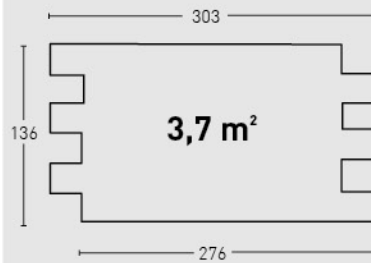

Cement TABLA XL

ACABADOS / FINISHES

9300

Gris / Grey

MEDIDAS / MEASUREMENTS

2 mín.
2 máx.

PRODUCTO PRODUCT	COD.	DESCRIPCIÓN DESCRIPTION	KG			PR PURSTONE
	9300	Panel Tabla XL Gris	PR: 16-18 kg	PR: --	PR: --	€/unidad -
Complementos necesarios para la instalación / Necessary materials for installation				Rendimiento Aprox. / Average Usage		Precio / Price
		● MSA-10 Masilla Juntas Beige		1 Cartucho 1 Paneles		-
		● PTX-64 Pintura Cemento		1 Spray 3 Paneles		-
Complementos opcionales para la instalación / Optional materials for installation				Rendimiento Aprox. / Average Usage		Precio / Price
		○ MSA-3 Masilla de Pegado		1 Cartucho 2 Paneles		-

Los medidos pueden variar +/-1cm / Measurements may vary +/-1cm

* Consultar fecha de entrega / Consult delivery date - * Recargo por transporte / Transport surcharge