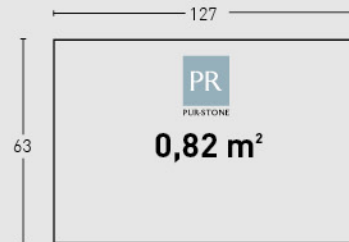

## MEDIDAS / MEASUREMENTS

2 mín.  
2 máx.

PRODUCTO PRODUCT	COD.	DESCRIPCIÓN DESCRIPTION	KG			PR PURSTONE	HD COMPACTO
PR HD PURSTONE COMPACTO	320	Panel Cemento Gris	PR:5-6kg / HD:15-20kg	PR:6un / HD:25un	PR:72un / HD:25un	-	-
Complementos necesarios para la instalación / Necessary materials for installation			Rendimiento Aprox. / Average Usage		Precio / Price		