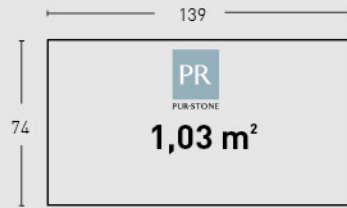

## MEDIDAS / MEASUREMENTS

PRODUCTO PRODUCT	COD.	DESCRIPCIÓN DESCRIPTION	KG			PR PURSTONE	HD COMPACTO
PR HD PURSTONE COMPACTO	325	Panel Hormigón Antracita	PR:5-6kg / HD:15-20kg	PR:6un / HD:25un	PR:72un / HD:25un	-	-
Complementos necesarios para la instalación / Necessary materials for installation						Rendimiento Aprox. / Average Usage	
 <ul style="list-style-type: none"> <li>● MSA-60 Masilla Juntas Antracita</li> <li>● PTX-19 Pintura Antracita</li> </ul>						1 Cartucho 4 Paneles	
						1 Spray 6 Paneles	
Complementos opcionales para la instalación / Optional materials for installation						Rendimiento Aprox. / Average Usage	
 <ul style="list-style-type: none"> <li>○ MSA-3 Masilla de Pegado</li> </ul>						1 Cartucho 7 Paneles	
						Precio / Price	