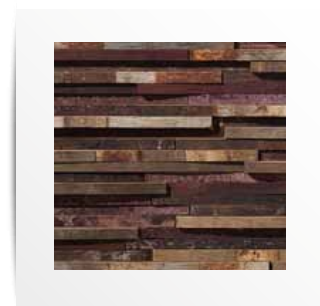

PANELES DECORATIVOS/
DECORATIVE PANELS/
PANNEAUX DÉCORATIFS/
DEKORPLATTEN/
PANNELI DECORATIVI/
DECORATIEVE PANELEN

Nature

C o l l e c t i o n

Merlot®

W-800

- E** Symphony Blanco Italia
- EN** Symphony Italian White
- FR** Symphony Blanc Casse
- DE** Symphony Italienisches Weiss
- I** Symphony Blanco Italia
- NL** Symphony Italiaans wit

W

1,5 min.
2 max.

0,33 m²

Pinot®

W-801

- E** Pinot Blanco Italia
- EN** Flor Italian White
- FR** Flor Blanc Casse
- DE** Flor Italienisches Weiss
- I** Flor Blanco Italia
- NL** Flor Italiaans wit

W

1,5 min.
2 max.

0,33 m²

Carbernet®

W-802

- E** Flor Blanco Italia
- EN** Flor Italian White
- FR** Flor Blanc Casse
- DE** Flor Italienisches Weiss
- I** Flor Blanco Italia
- NL** Flor Italiaans wit

W

1,5 min.
2 max.

0,33 m²